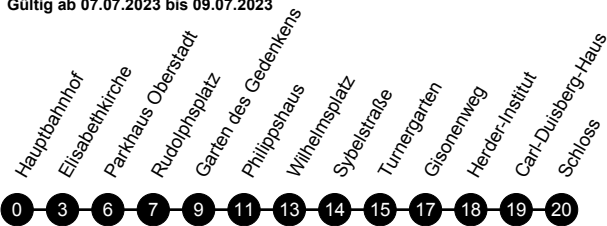

10

Hauptbahnhof - Elisabethkirche - Schloss

Mobilitätszentrale, Weidenhäuser Straße 7, 35037 Marburg, 06421 / 205-228, mobilitaetszentrale@swmr.de, Mo.-Fr. 9.00-18.00 Uhr

Gültig ab 07.07.2023 bis 09.07.2023

Perischnur stellt nicht alle möglichen Linienwege dar!

	Freitag		Samstag		Sonntag	
Verkehrsbeschränkung						
Hinweise						
Hauptbahnhof A3	09:10	18:10	09:10	18:10	09:10	18:10
Elisabethkirche	09:13	18:13	09:13	18:13	09:13	18:13
Parkhaus Oberstadt	09:16	18:16	09:16	18:16	09:16	18:16
Rudolphsplatz A3	09:17	18:17	09:17	18:17	09:17	18:17
Garten des Gedenkens	09:19	18:19	09:19	18:19	09:19	18:19
Philippshaus	09:21	alle 60 18:21	09:21	alle 60 18:21	09:21	alle 60 18:21
Wilhelmsplatz D1	09:23	Min. 18:23	09:23	Min. 18:23	09:23	Min. 18:23
Sybelstraße A1	09:24	18:24	09:24	18:24	09:24	18:24
Turnergarten	09:25	18:25	09:25	18:25	09:25	18:25
Gisonenweg	09:27	18:27	09:27	18:27	09:27	18:27
Herder-Institut	09:28	18:28	09:28	18:28	09:28	18:28
Carl-Duisberg-Haus	09:29	18:29	09:29	18:29	09:29	18:29
Schloss	09:30	18:30	09:30	18:30	09:30	18:30

	Freitag		Samstag		Sonntag	
Verkehrsbeschränkung						
Hinweise						
Schloss	09:46	18:46	09:46	18:46	09:46	18:46
Gisonenweg	09:48	18:48	09:48	18:48	09:48	18:48
Turnergarten	09:49	18:49	09:49	18:49	09:49	18:49
Sybelstraße B4	09:51	18:51	09:51	18:51	09:51	18:51
Wilhelmsplatz D2	09:52	18:52	09:52	18:52	09:52	18:52
Philippshaus	09:54 alle 60	18:54	09:54 alle 60	18:54	09:54 alle 60	18:54
Gutenbergstraße	09:56 Min.	18:56	09:56 Min.	18:56	09:56 Min.	18:56
Rudolphsplatz B2	09:59	18:59	09:59	18:59	09:59	18:59
Erwin-Piscator-Haus	10:00	19:00	10:00	19:00	10:00	19:00
Volkshochschule	10:02	19:02	10:02	19:02	10:02	19:02
Robert-Koch-Straße	10:03	19:03	10:03	19:03	10:03	19:03
Hauptbahnhof B4	10:05	19:05	10:05	19:05	10:05	19:05