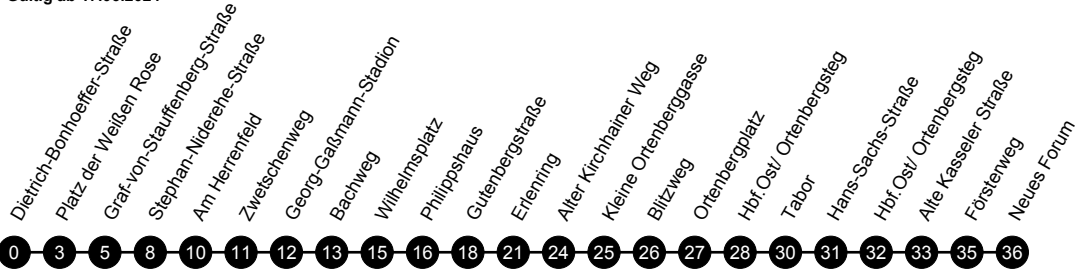

Gültig ab 17.06.2024

Perischnur stellt nicht alle möglichen Linienwege dar!

Montag bis Freitag

Table with columns for stops and times for Monday to Friday. Includes 'Verkehrsbeschränkung' and 'Hinweise' sections.

Montag bis Freitag

Samstag

Table with columns for stops and times for Monday to Friday and Saturday. Includes 'Verkehrsbeschränkung' and 'Hinweise' sections.

78 = vorgezogener Schulschluss am 12.07. S = an Schultagen