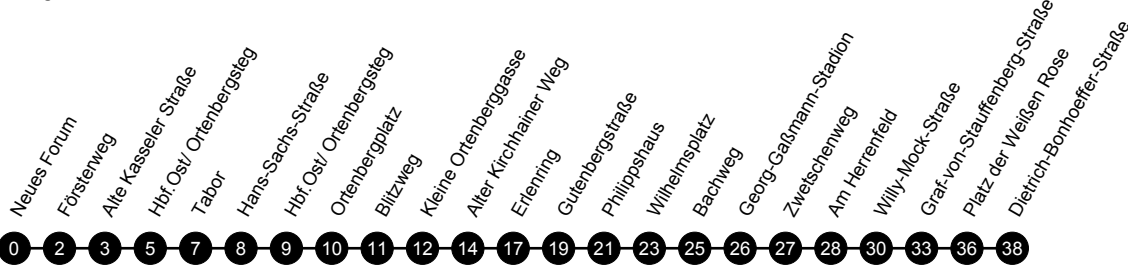

Gültig ab 17.06.2024

Perischnur stellt nicht alle möglichen Linienwege dar!

Montag bis Freitag

Table with columns for stops and times for Monday to Friday. Includes 'Verkehrsbeschränkung' and 'Hinweise' sections.

Montag bis Freitag

Samstag

Table with columns for stops and times for Monday to Friday and Saturday. Includes 'Verkehrsbeschränkung' and 'Hinweise' sections.

S = an Schultagen

n = weiter als Linie 17 bis Neuhöfe